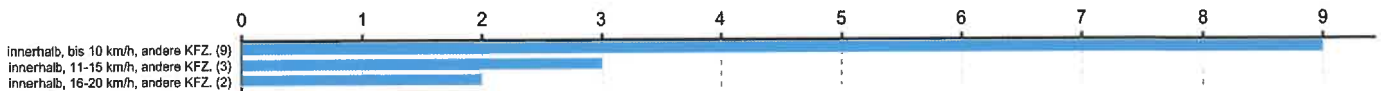

Verkehrstatistik Oberpörling

Auswertungszeitraum: 01.06.2024 bis 30.06.2024

94562 Oberpörling / ST 2114 / Bereich ggü Einm. Weinseite Zugelassene Geschwindigkeit: 50

Datum	Beginn	Ende	Dauer	Durchlauf	Verstöße	Verstöße %	Durchlauf/h	Verstöße/h
28.06.2024	14:44	17:44	3:00	194	14	7,22 %	65	5

Darunter Geschwindigkeitsüberschreitungen

Die höchste gemessene Geschwindigkeit beträgt: 71 km/h

94562 Oberpörling / DEG 21, Ortsdurchfahrt Zugelassene Geschwindigkeit: 50

Datum	Beginn	Ende	Dauer	Durchlauf	Verstöße	Verstöße %	Durchlauf/h	Verstöße/h
17.06.2024	10:25	13:25	3:00	256	46	17,97 %	85	15