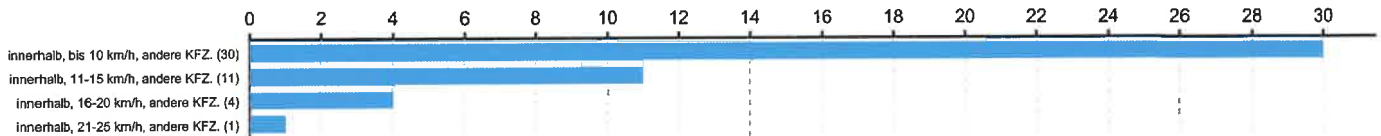

Darunter Geschwindigkeitsüberschreitungen

Die höchste gemessene Geschwindigkeit beträgt: 71 km/h

94562 Oberpörling / DEG 21, Ortsdurchfahrt Zugelassene Geschwindigkeit: 50

Datum	Beginn	Ende	Dauer	Durchlauf	Verstöße	Verstöße %	Durchlauf/h	Verstöße/h
17.06.2024	10:25	13:25	3:00	256	46	17,97 %	85	15

Darunter Geschwindigkeitsüberschreitungen

Die höchste gemessene Geschwindigkeit beträgt: 76 km/h

94562 Oberpörling / Kirchenstraße Zugelassene Geschwindigkeit: 30

Datum	Beginn	Ende	Dauer	Durchlauf	Verstöße	Verstöße %	Durchlauf/h	Verstöße/h
04.06.2024	10:18	13:18	3:00	143	6	4,20 %	48	2